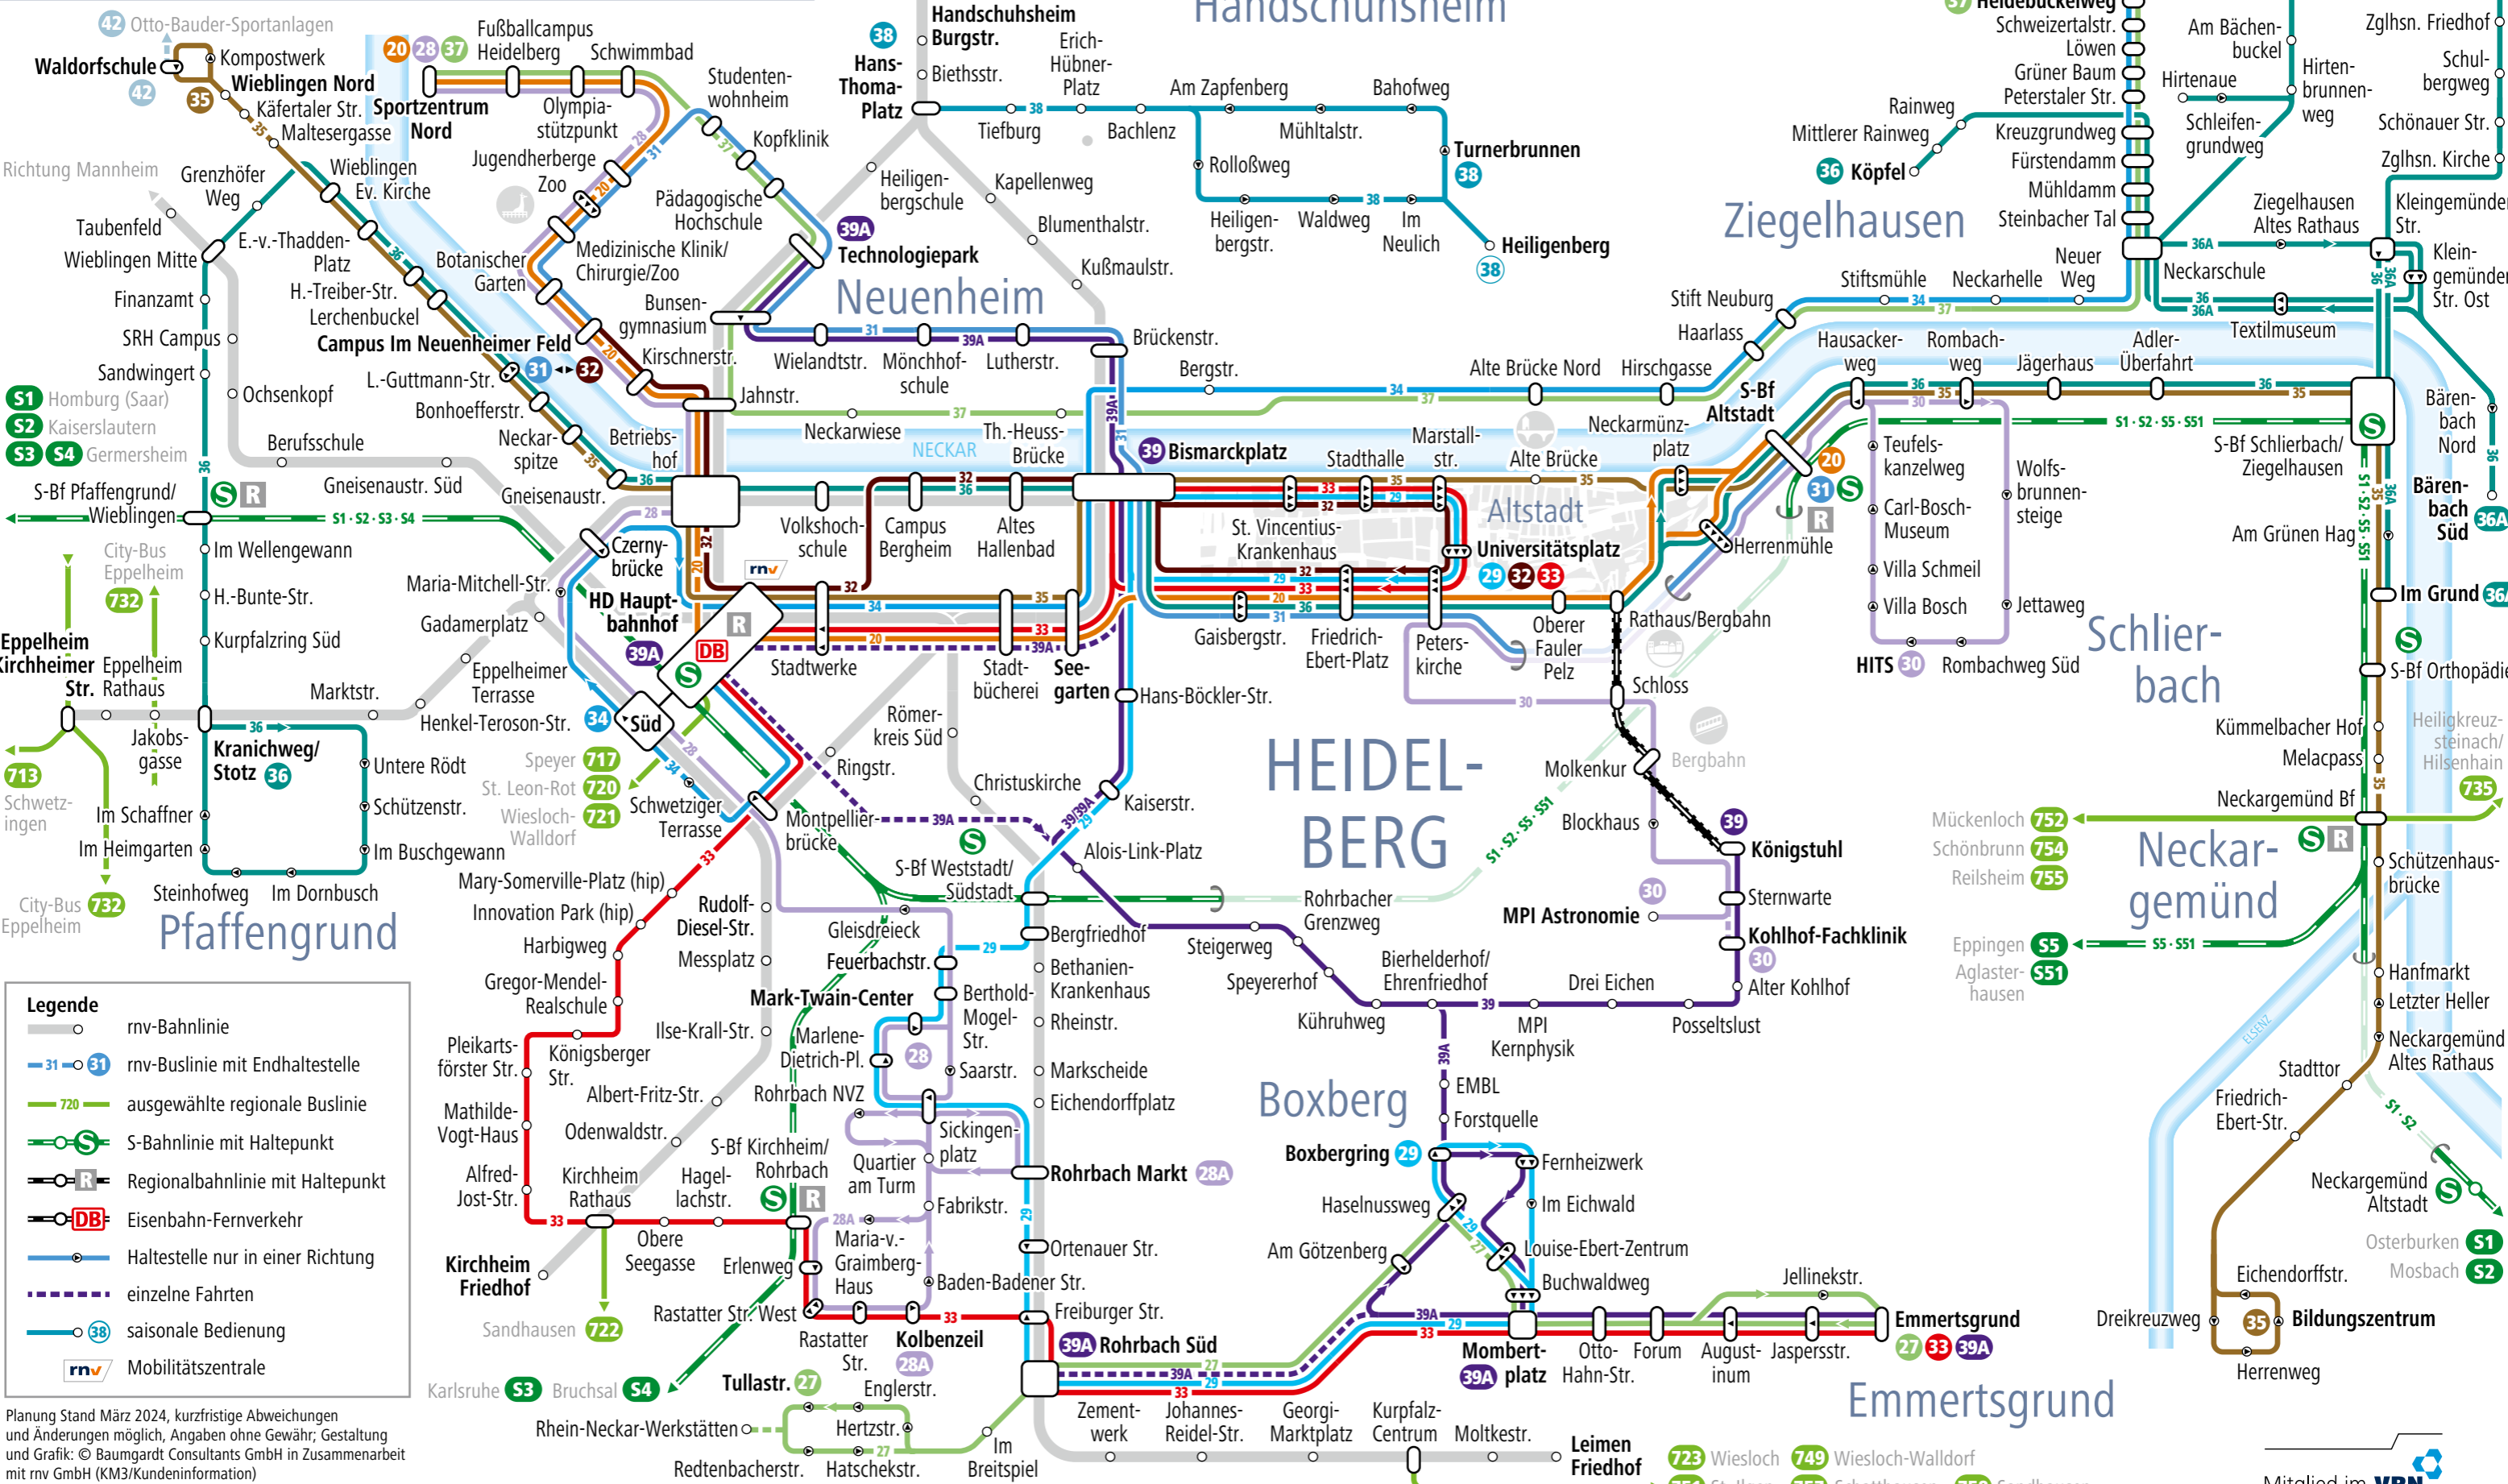

# Linienetzplan Heidelberg

Gültig ab 07. April 2024

**Legende**

- rnv-Bahnlinie
- rnv-Buslinie mit Endhaltestelle
- ausgewählte regionale Buslinie
- S-Bahnlinie mit Haltepunkt
- Regionalbahnlinie mit Haltepunkt
- Eisenbahn-Fernverkehr
- Haltestelle nur in einer Richtung
- einzelne Fahrten
- saisonale Bedienung
- Mobilitätszentrale

Planung Stand März 2024, kurzfristige Abweichungen und Änderungen möglich, Angaben ohne Gewähr; Gestaltung und Grafik: © Baumgardt Consultants GmbH in Zusammenarbeit mit rnv GmbH (KM3/Kundeninformation)